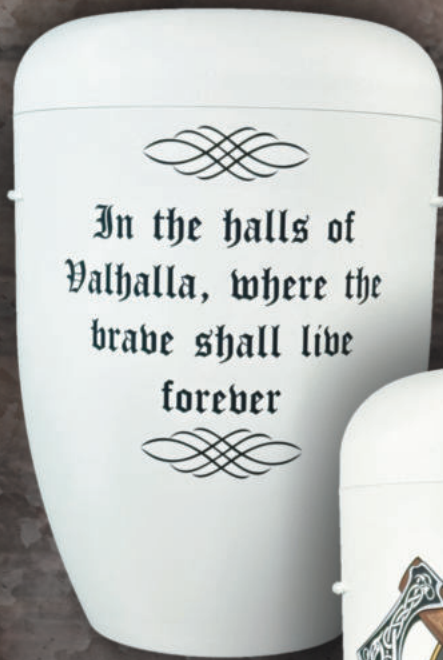

NS-74-b

NS-86-b

Naturstoffurnen
100% biologisch abbaubar.
Geeignet für den Friedwald.
Handgearbeitet (dadurch kann es
zu kleinen Abweichungen vom
Bild kommen).

jeweils als passendes
Gedenklicht erhältlich

jeweils als Seeurne
(Lehmurne) erhältlich

NS-96-b

NS-94-b

NS-91-b

Tiere des Waldes

jeweils als passendes
Gedenklicht erhältlich

jeweils als Seeurne
(Lehmurne) erhältlich .

Naturstoffurnen
100% biologisch abbaubar.
Geeignet für den Friedwald.
Handgearbeitet (dadurch kann es zu kleinen
Abweichungen vom Bild kommen).

 jeweils als Seeurne (Lehmurne) erhältlich

„In den Hallen von Valhalla, wo die Tapferen ewig leben!“

Freie Seelen

NS-70-b

NS-89-b

jeweils als passendes
Gedenklicht erhältlich

jeweils als Seeurne
(Lehmurne) erhältlich .