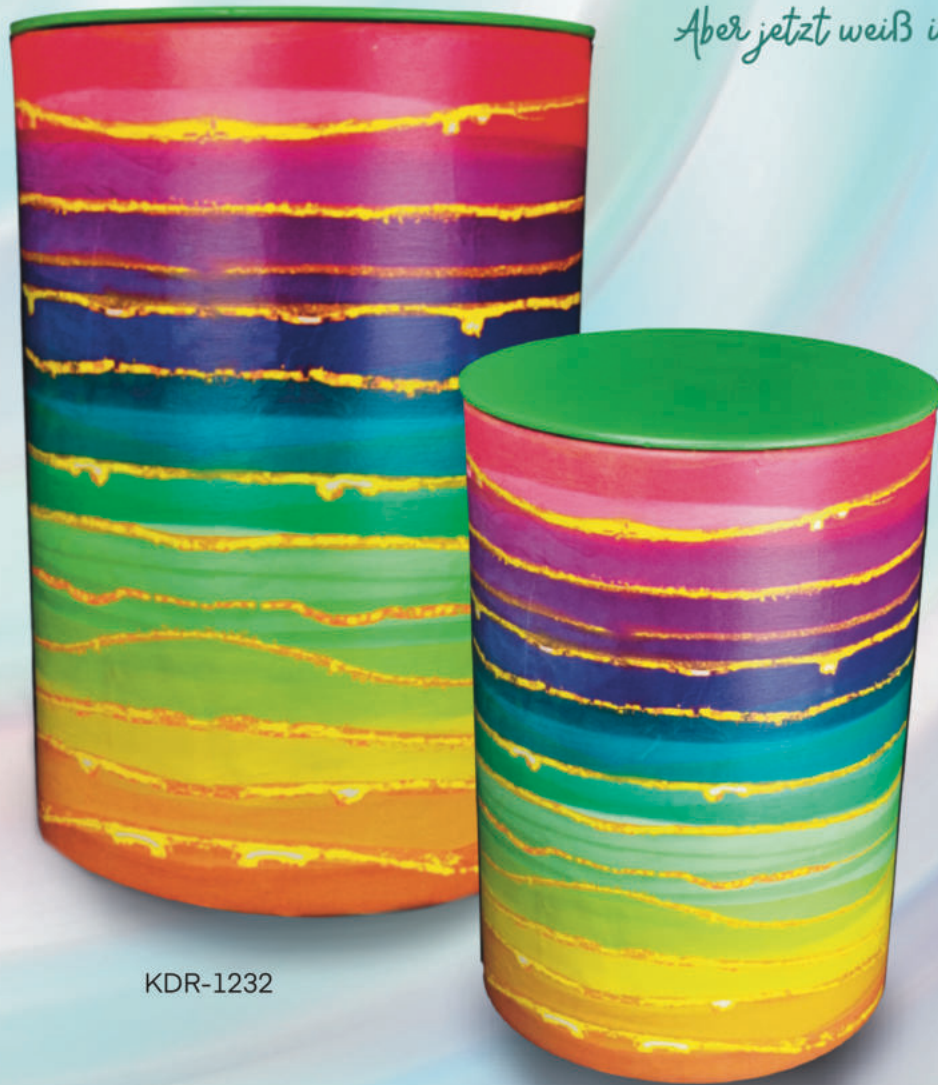

*„Ich habe immer gedacht, die Zeit wäre ein Dieb, die mir alles stiehlt, was ich liebe.
Aber jetzt weiß ich, dass sie geben, bevor sie nehmen und jeder Tag ist ein Geschenk.“*

Alice im Wunderland

KDR-1232