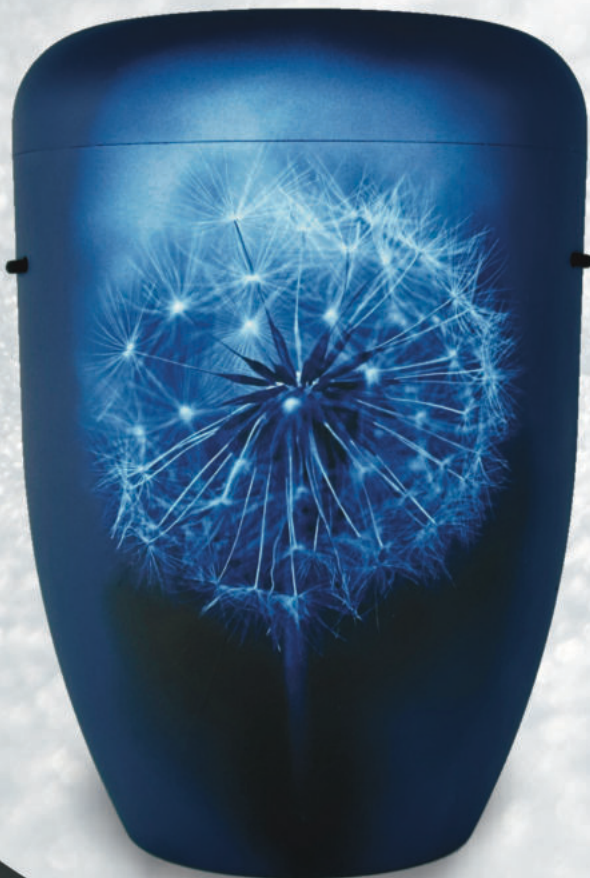

Naturschönheiten

NS-58-b
Dandelion