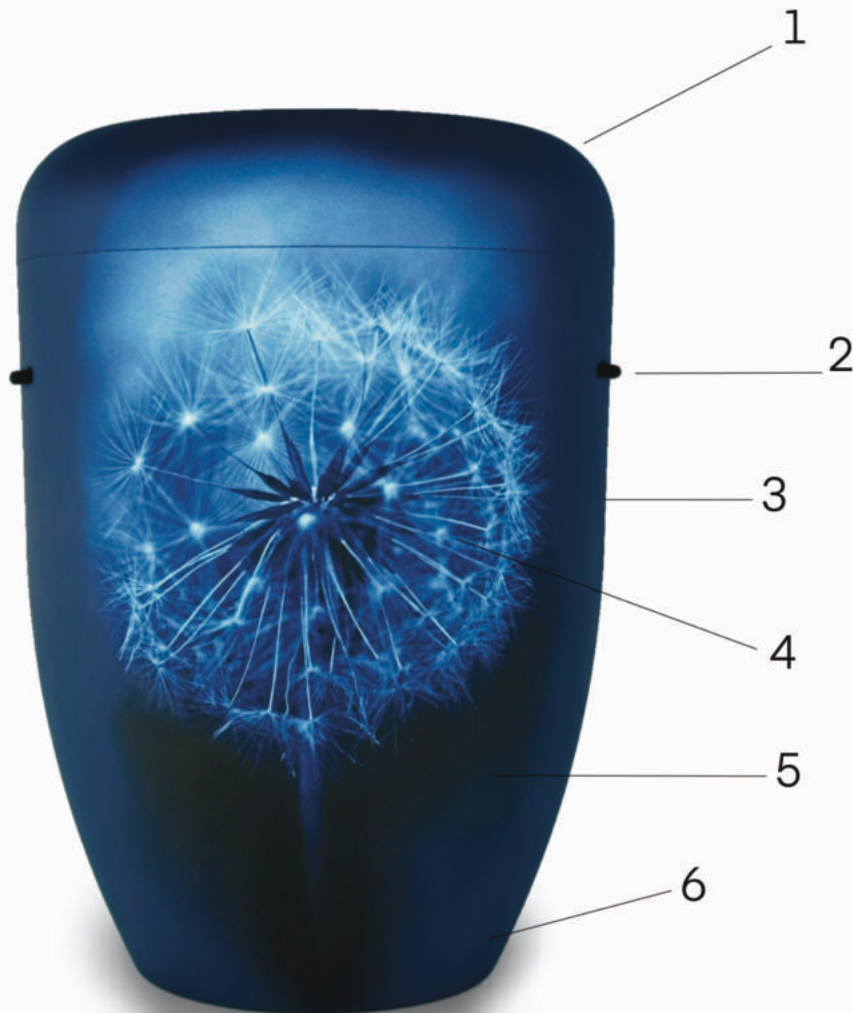

Hier wurde wirklich an alles gedacht:

1. **1 Material, das überzeugt!**
   Unsere Urnen bestehen aus Arboform, einem Naturstoff, der aus nachwachsenden Rohstoffen in Deutschland produziert wird und zu 100% biologisch abbaubar ist. Alle Urnen sind unter der DIN EN 14851, einer in Europa eingeführten Bio-Norm zertifiziert.
2. **2 Versenkbänder**
   Ein auf den ersten Blick unscheinbares Detail, welches durch mehrere Vorteile besticht: Wir verwenden Kordeln, welche zu 100% aus Baumwolle bestehen. Durch das 2-Loch Prinzip und eine spezielle Bindetechnik verzichtet diese Kordel vollständig auf Verschlussnieten aus Metall oder Kunststoff. Somit sind auch die Versenkbänder vollständig biologisch abbaubar.
3. **3 In Deutschland produziert**
   Vom Rohling bis hin zur Verpackung - Nachhaltigkeit besticht auch durch kurze Wege. Alle verwendeten Materialien stammen aus Deutschland.
4. **4 Handarbeit**
   Die Gestaltungsform unserer Urnen ist reine Handarbeit. Die Motive werden entweder direkt mit Airbrush oder einem Pinsel auf die Urne gemalt, oder vorab entworfen und anschließend mittels eines eigen entwickelten Spezialverfahrens von Hand auf die Urne übertragen. Auch hier wird Umweltschutz groß geschrieben: es werden ausschließlich giftstofffreie Farben und Wasser verwendet!
5. **5 Motive**
   Unsere Urnenmotive werden von einer Künstlerin mit einer besonderen Expertise entworfen: Ina Merz ist Tätowiererin. Und dieser Beruf bringt eine ganz besondere Eigenschaft mit sich - nämlich die jahrelange Erfahrung darin, Kundenwünsche zu erfassen und bildhaft umzusetzen. Ein nicht unerheblicher Großteil ihrer Kunden trifft die Entscheidung sich ein Tattoo stechen zu lassen, um Trauer zu verarbeiten. Die Wünsche der Kunden entwickeln und verändern sich mit der Zeit. Diese Entwicklung lässt sie auch in die Motiventwicklung miteinfließen.
6. **6 Zertifiziert für den Friedwald**
   Wir sind stolz darauf, dass unsere Naturstoffurnen für den Friedwald zertifiziert sind. Das schafft Flexibilität denn unsere Urnen sind somit für nahezu jede Form der Naturbestattung geeignet.