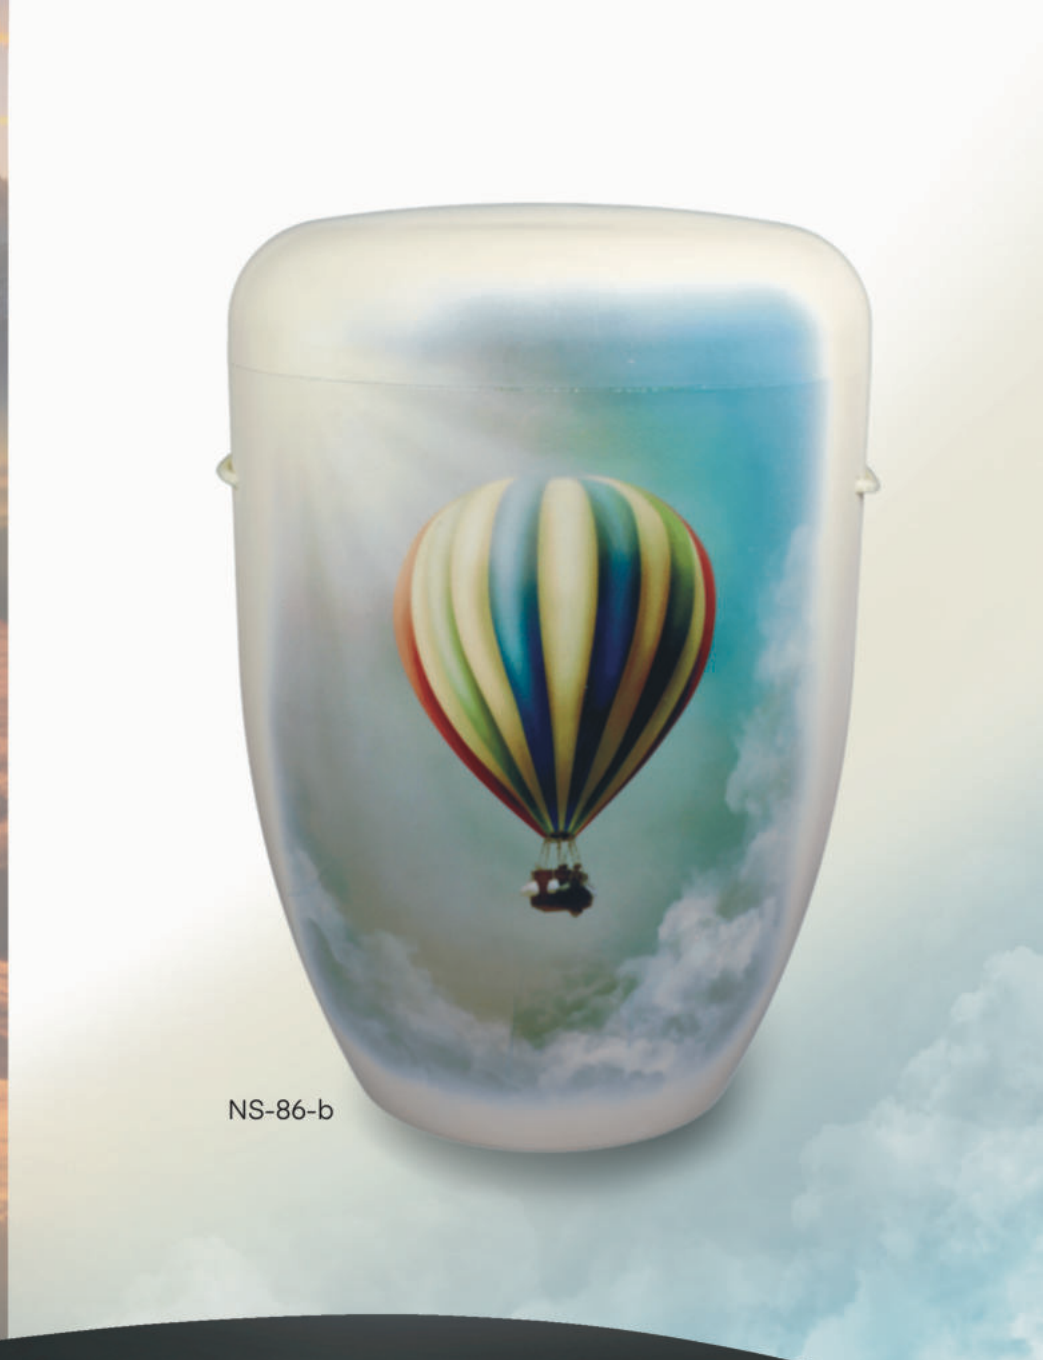

NS-86-b

Naturstoffurnen
100% biologisch abbaubar.
Geeignet für den Friedwald.
Handgearbeitet (dadurch kann es
zu kleinen Abweichungen vom
Bild kommen).

jeweils als passendes
Gedenklicht erhältlich

jeweils als Seeurne
(Lehmurne) erhältlich